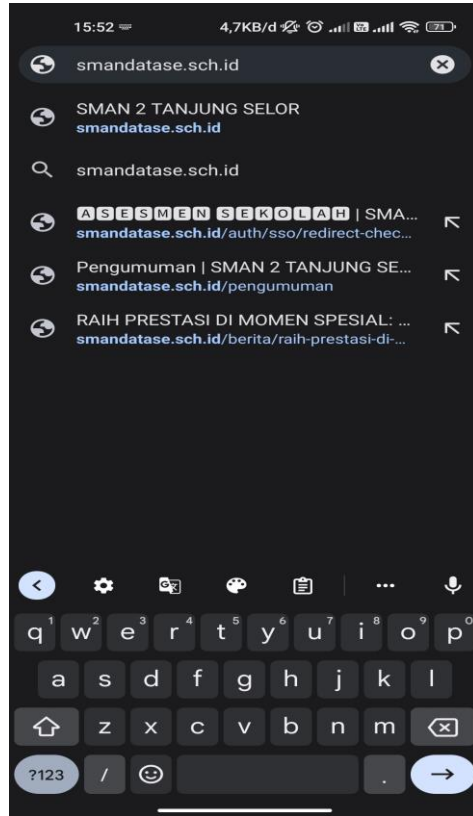

Tutorial

1. Langkah paling awal yang dilakukan adalah membuka Aplikasi **google chrome**
2. Mengetik Alamat website Sekolah “smandatase.sch.id”

3. Klik Lanjutkan ke situs, jika ada pemberitahuan koneksi tidak aman