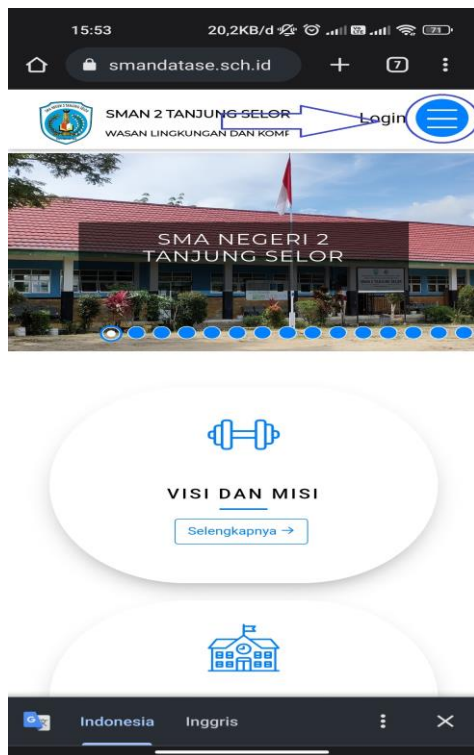

4. Klik garis tiga pojok kanan atas yang berwarna biru