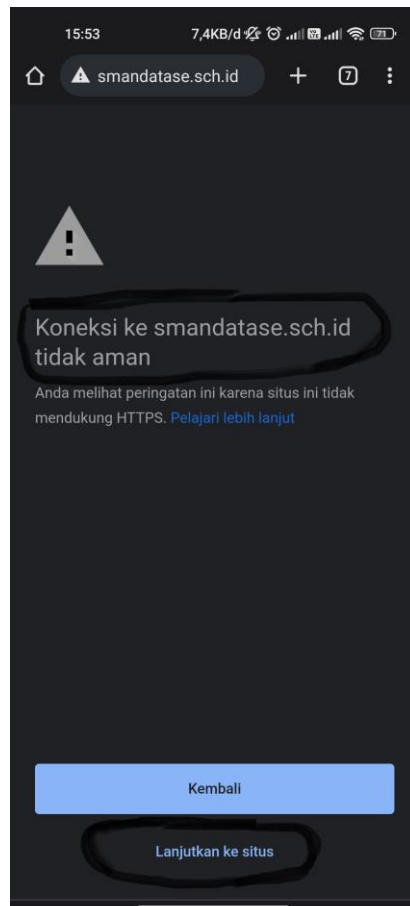

Tutorial

1. Langkah paling awal yang dilakukan adalah membuka Aplikasi **google chrome**
2. Mengetik Alamat website Sekolah “smandatase.sch.id”

3. Klik Lanjutkan ke situs, jika ada pemberitahuan koneksi tidak aman